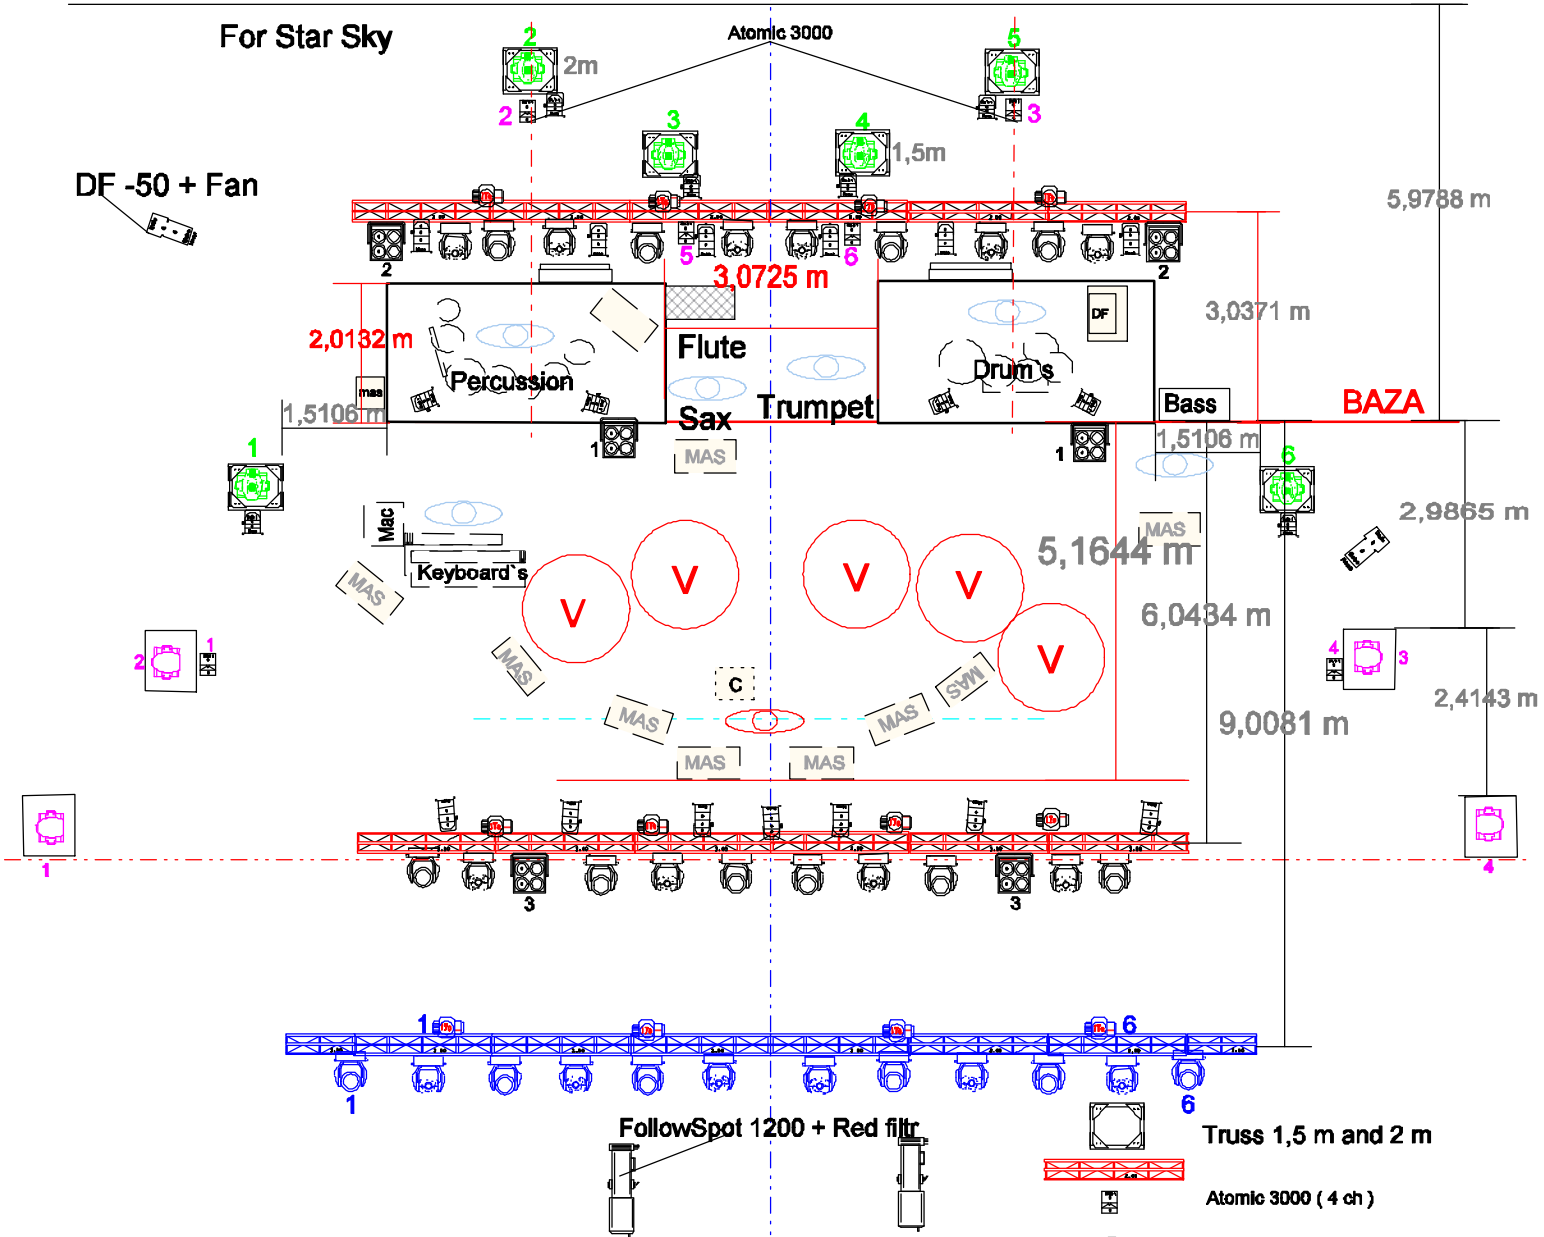

Light Designer Ruslan Makletsov t. +7 - 926 - 274 - 36 - 50 mail. ruska-bel@mail.ru

For Star Sky

Light Consol : Hog III + Mini Wing, Road Hog III + Wing,  
Hog 4 + Wing, RoadHog 4 + Wing

- Spot 1200 or 575(Led Beam Spot) - 16
- Wash 1200 or 575(Led Wash) - 14
- FlashLight Atomic 3000 ( 4 ch ) - 6
- Blander 2500 - 6
- Led Par RGBWA - 16
- Reel EFX DF - 50 +Fan - 2 kompl
- Followspot 1200 or 575 + Red filtr - 2

- Truss 1,5 m and 2 m
- Atomic 3000 ( 4 ch )
- Wash 1200 or 575 (VL, Martin, Robe)
- Spot 1200 or 575 (VL, Martin, Robe)
- Blander 2500
- FollowSpot 1200 + Red filtr
- Reel EFX DF - 50(ANTARY 500)+Fan
- Winch 0,5 t