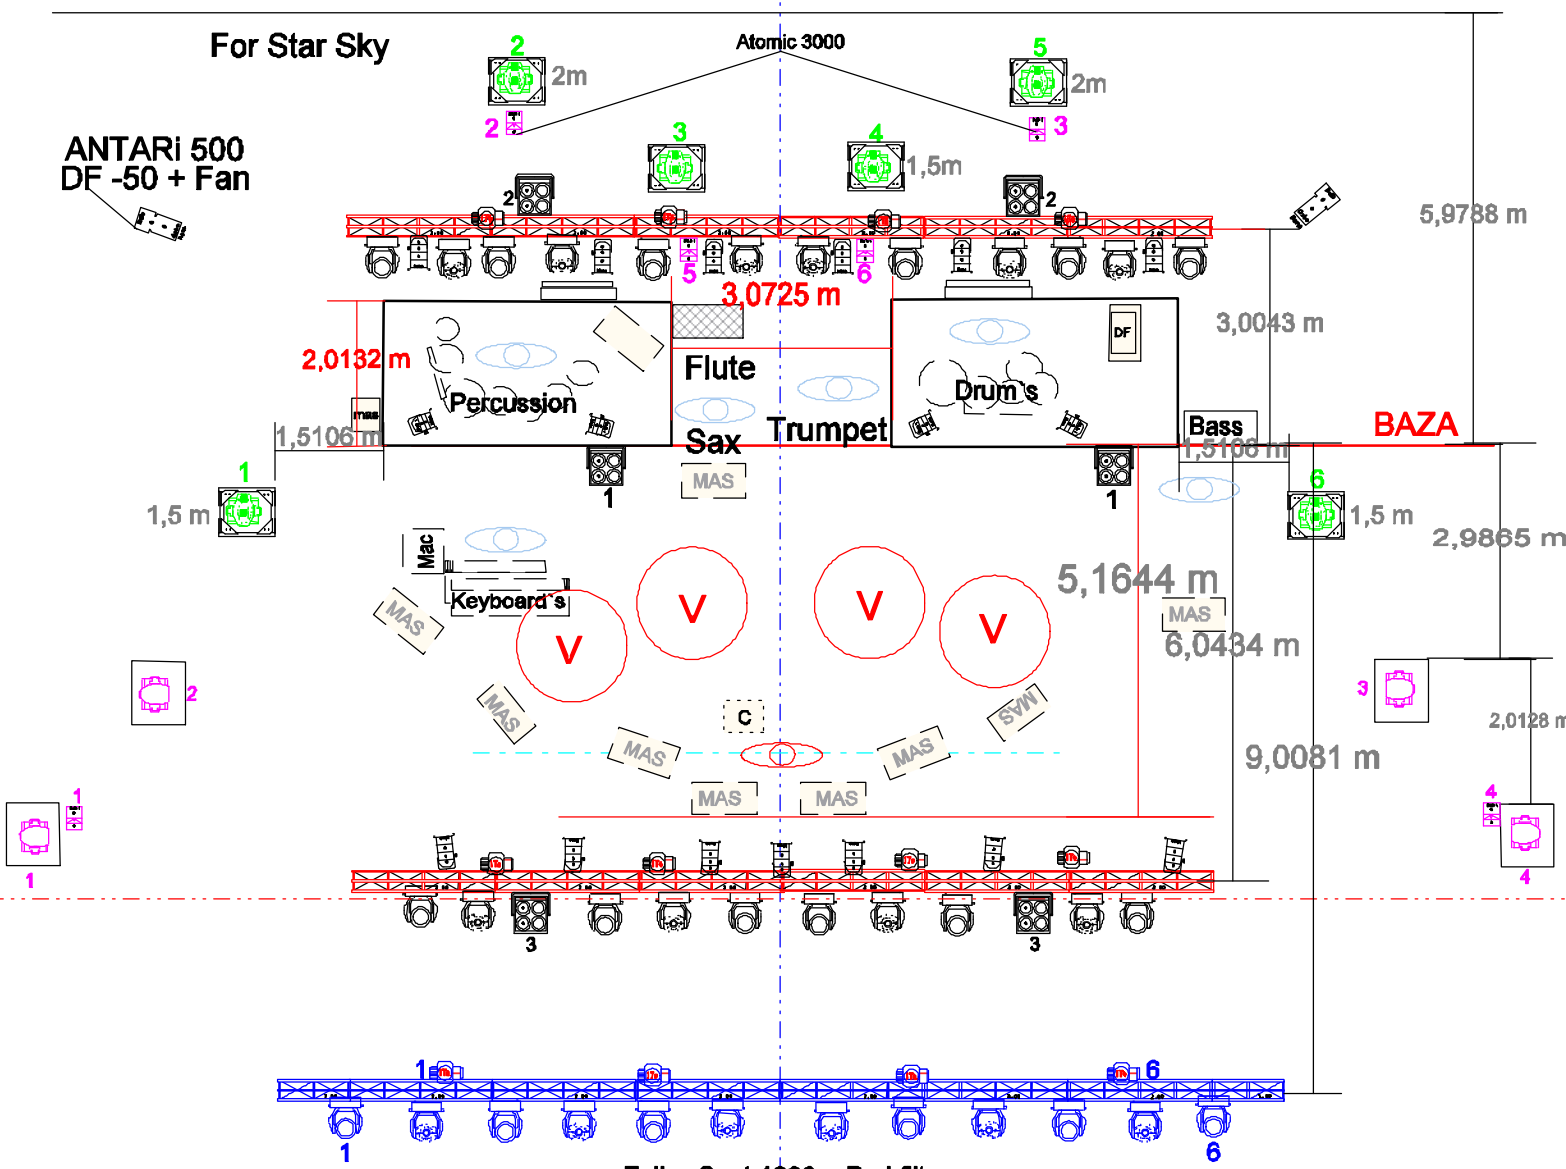

Light Designer Ruslan Makletsov t. +7 - 926 - 274 - 36 - 50 mail: ruska-bel@mail.ru

For Star Sky

Atomic 3000

ANTARI 500  
DF -50 + Fan

FollowSpot 1200 + Red filtr

Light Consol : Hog III + Mini Wing,Road Hog III + Wing,  
Hog 4 + Wing,RoadHog 4 + Wing

- Spot 1200 or 575 - 16
- Wash 1200 or 575 - 16
- FlashLight Atomic 3000 ( 4 ch ) - 6
- Blander 2500 - 6
- Led Par 56 or 64 - 16
- Reel EFX DF - 50 +Fan - 2 kompl
- Followspot 1200 or 575 + Red filtr - 2

- Truss 1,5 m and 2 m
- Atomic 3000 ( 4 ch )
- Wash 1200 or 575 (VL,Martin,Robe)
- Spot 1200 or 575 (VL,Martin,Robe)
- Blander 2500
- FollowSpot 1200 + Red filtr
- Reel EFX DF - 50 +Fan