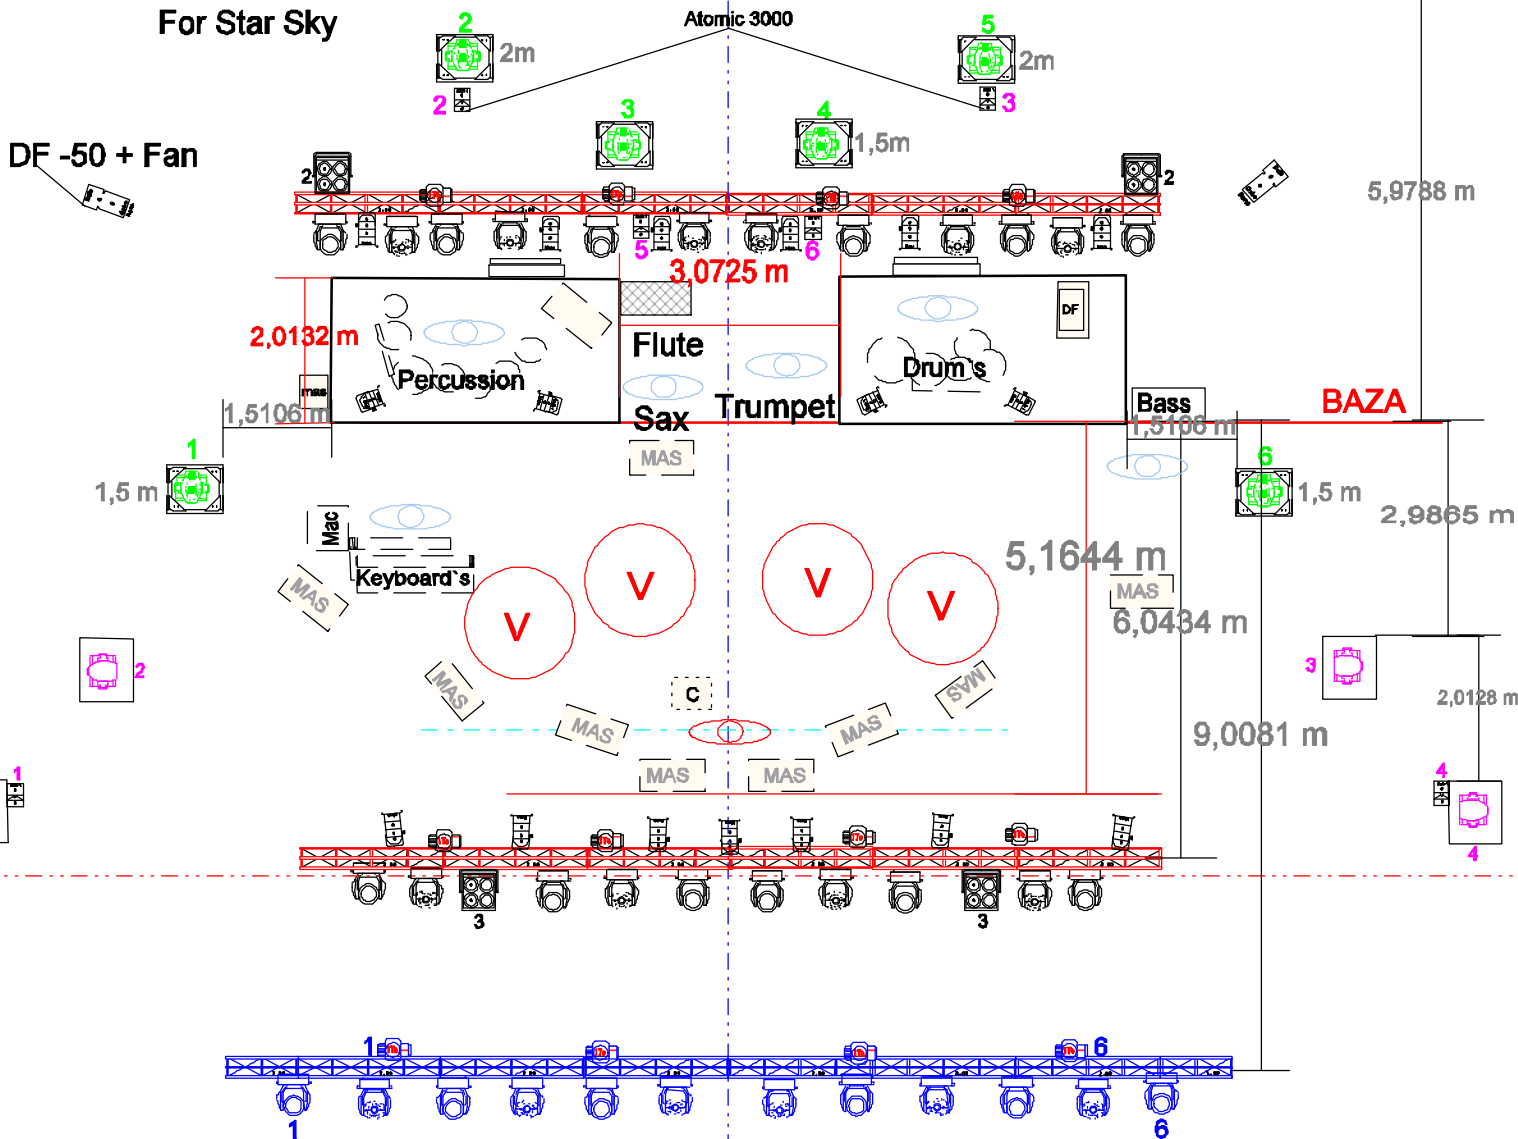

Light Designer Ruslan Makletsov t. +7 - 926 - 274 - 36 - 50 mail: ruska-bel@mail.ru

For Star Sky

Atomic 3000

DF -50 + Fan

FollowSpot 1200 + Red filtr

Truss 1,5 m and 2 m

Atomic 3000 (4 ch)

Wash 1200 or 575 (VL, Martin, Robe)

Spot 1200 or 575 (VL, Martin, Robe)

Blander 2500

FollowSpot 1200 + Red filtr

Reel EFX DF - 50 + Fan

Light Consol : Hog III + Mini Wing, Road Hog III + Wing,
Hog 4 + Wing, Road Hog 4 + Wing

- | | |
|------------------------------------|-----------|
| Spot 1200 or 575 | - 16 |
| Wash 1200 or 575 | - 16 |
| FlashLight Atomic 3000 (4 ch) | - 6 |
| Blander 2500 | - 6 |
| Led Par 56 or 64 | - 16 |
| Reel EFX DF - 50 + Fan | - 2 kompl |
| Followspot 1200 or 575 + Red filtr | - 2 |