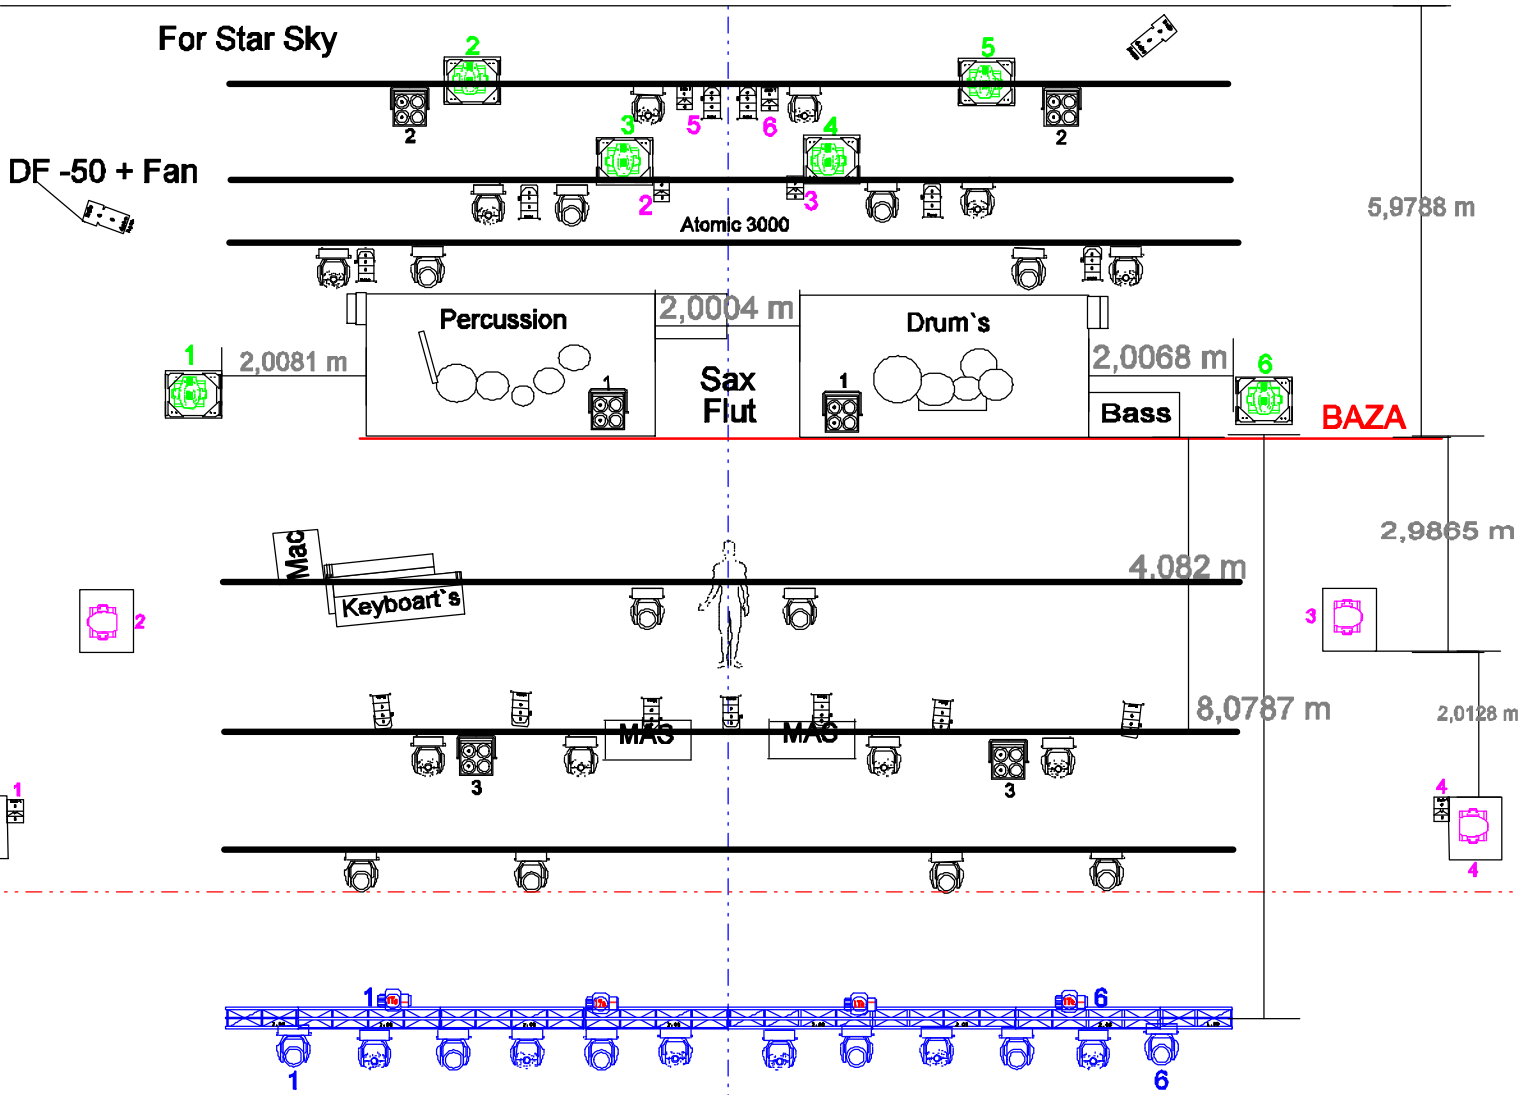

Light Designer Ruslan Makletsov t. +7 - 926 - 274 - 36 - 50 mail. ruska-bel@mail.ru

Light Consol - Hog III + Mini Wing, Road Hog + Wng, JandsHog 1000

- Spot 1200 or 575 - 16
- Wash 1200 or 575 - 14
- FlashLight Atomic 3000 (4 ch) - 6
- Blander 2500 - 6
- Led Par 56 or 64 - 16
- Reel EFX DF - 50 +Fan - 2 kompl
- Followspot 1200 or 575 + Red filtr - 2

-  Truss 1,5 m and 2 m
-  Atomic 3000 (4 ch)
-  Wash 1200 or 575 (VL, Martin, Robe)
-  Spot 1200 or 575 (VL, Martin, Robe)
-  Blander 2500
-  FollowSpot 1200 + Red filtr
-  Reel EFX DF - 50 +Fan